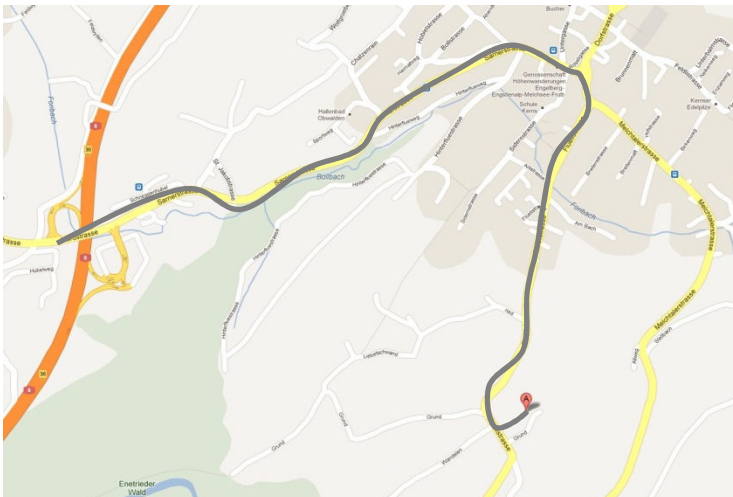

Ab Luzern

- Autobahnauffahrt Luzern Kriens auf die A2 in Richtung Gotthard
- Lopper, Anschlussstelle A8 Richtung Interlaken, Sarnen
- Ausfahrt Sarnen Nord in Richtung Kerns
- Der Sarnerstrasse 2.5 km folgen
- Beim Kreisell in Kerns 1. Ausfahrt (rechts) nehmen, Richtung Melchtal in die Melchtalerstrasse
- Dann sofort Höhe Tankstelle rechts abbiegen in die Flüelistrasse, Richtung Flüeli-Ranft
- Der Flüelistrasse 1 km folgen
- Dann links abbiegen jrs design Pfeil